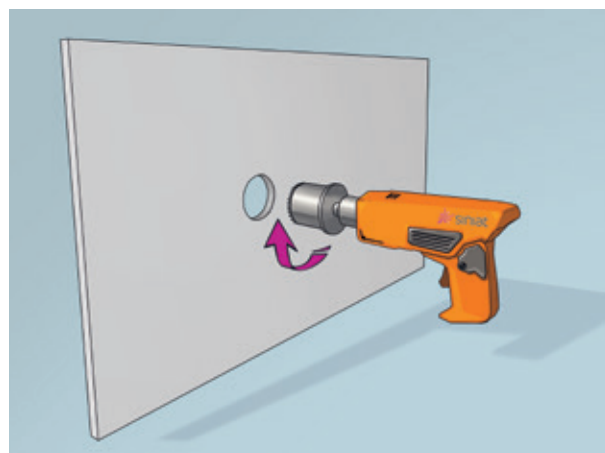

Rezné hrany zrežeme hoblíkom alebo nožom, pod uhlom asi 30-45° - zhruba do 2/3 hrúbky dosky. Pohľadovú stranu potom začistíme pomocou hoblíka, alebo brúsneho papiera.

Pozor!

Pri použití sadrokartónu NIDA SYNIA už nie je potrebné skosenie hrán, nakoľko tieto dosky majú už všetky štyri hrany skosené.

Spracovanie sadrokartónových dosiek

Všetky inštalačné otvory a prestupy najprv odmeriame, vyznačíme a vyrežeme elektrickou vŕtačkou s dierovacou hlavou, alebo ručnou pílkou.

Priemer otvoru by mal byť asi o 10 mm väčší, ako je skutočný priemer. Rúry, ani žiadne iné inštalačné trúbky sa nesmú dotýkať opláštenia.