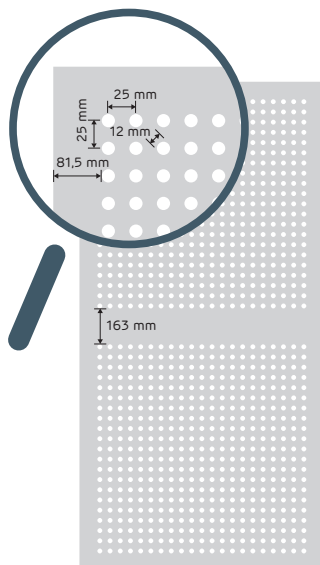

DOSKA Creason R12 n2 ^{1) 2)}

- Zvukovoizolačná sadrokartónová doska určená na vyhotovovanie obkladov bez škár. Doska s okrúhlou perforáciou, modulové usporiadanie, 2 polia na celom povrchu, vhodná obzvlášť do veľkých priestorov s vysokými nárokmi na akustický komfort.
- Ideálne tlmí hluk spôsobený ľudským hlasom a zároveň redukuje ozvenu – odrážanie zvuku.
- Akustické rúno je dostupné v bielom prevedení.

Symbol	EAN	Hrúbka [mm]	Dĺžka [mm]	Šírka [mm]	Počet dosiek na palete	Počet m² na palete
167219	3665629001288	12,5	2400	1200	30	86,40

Súvisiace výrobky

Profily Nida

Nida Max

Nida Finish