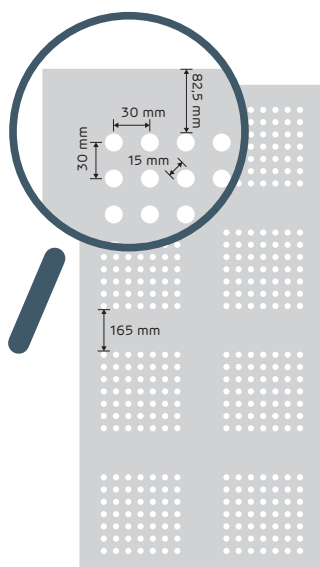

Symbol	EAN	Hrúbka [mm]	Dĺžka [mm]	Šírka [mm]	Počet dosiek na palete	Počet m ² na palete
167219	3665629001288	12,5	2400	1200	30	86,40

Súvisiace výrobky

Profily Nida

Nida Max

Nida Finish

DOSKA Creason R15 n8 ^{1) 2)}