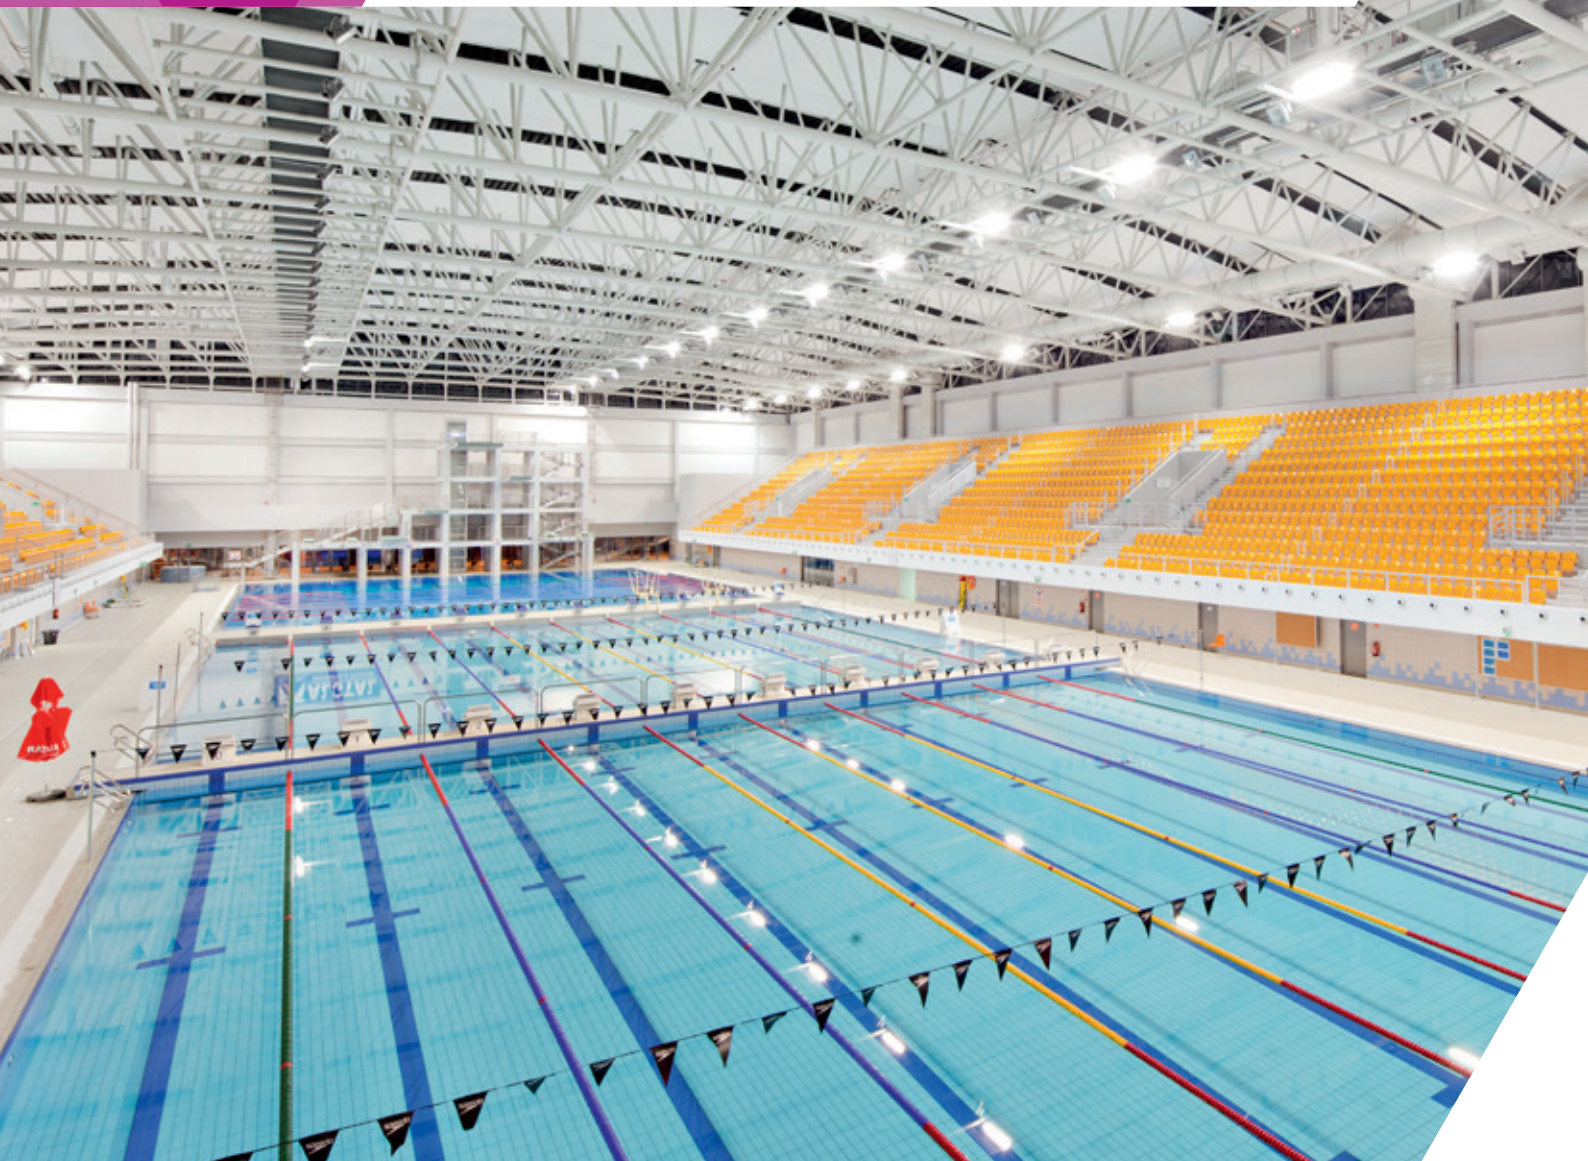

Navštívte našu stránku www.siniat.sk s inštruktážnymi filmami.

Dosky Siniat
– profesionálne systémové riešenia

Sadrokartónové dosky

na steny, stropy a podlahy

Realizácia: Kúpele Maltaňskie, Poznaň

Tel. kontakt: +421 918 936 300