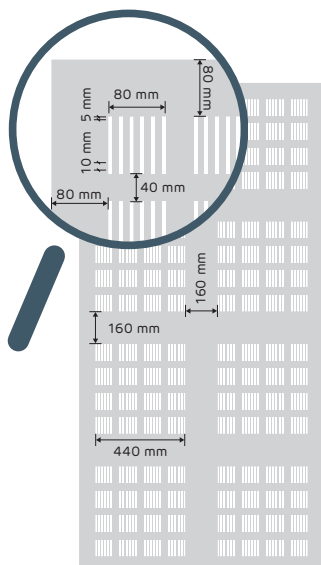

Symbol	EAN	Hrúbka [mm]	Dĺžka [mm]	Šírka [mm]	Počet dosiek na palete	Počet m ² na palete
167217	3665629001271	12,5	2400	1200	30	86,40

Súvisiace výrobky

Profily Nida

Nida Max

Nida Finish

DOSKA

Creason L5 x 80 n8 1) 2)