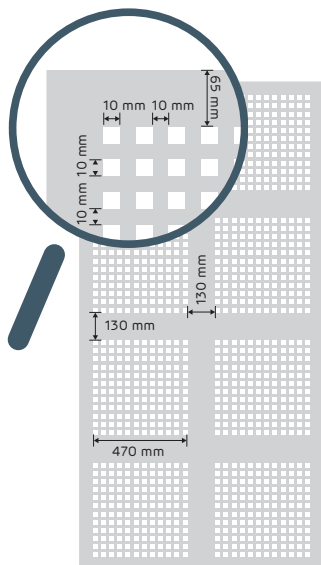

DOSKA

Creason C10 n8 1) 2)

- Zvukovoizolačná sadrokartónová doska určená na vyhotovovanie obkladov bez škár. Doska so štvorcovou perforáciou, modulové usporiadanie, 8 polí na celom povrchu, vhodná do veľkých priestorov s vysokými nárokmi na akustický komfort.
- Ideálne tlmí hluk spôsobený ľudským hlasom a zároveň redukuje ozvenu – odrážanie zvuku.
- Akustické rúno je dostupné v bielom prevedení.

Symbol	EAN	Hrúbka [mm]	Dĺžka [mm]	Šírka [mm]	Počet dosiek na palete	Počet m² na palete
167217	3665629001271	12,5	2400	1200	30	86,40

Súvisiace výrobky

Profily Nida

Nida Max

Nida Finish

DOSKA

Creason L5 x 80 n8 1) 2)