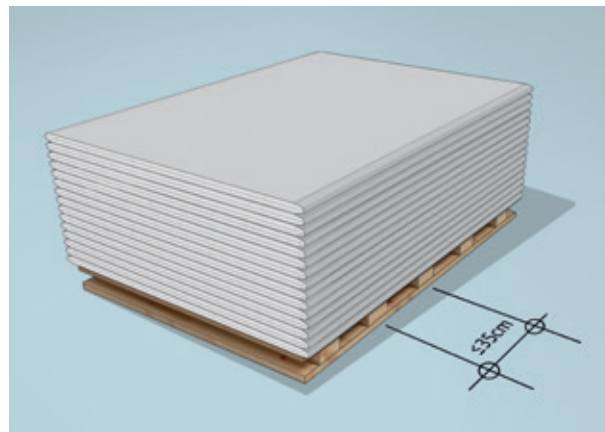

Skladovanie a ukladanie sadrokartónových dosiek:

SDK dosky uskladňujeme na suchý, plochý podklad (na paletách alebo drevených hranoloch a to vo vzdialenostimax. 35 cm). Pri skladovaní dosiek musíme rešpektovať aj únosnosť podkladu, napríklad: 66 dosiek G-k NIDA Expert s hrúbkou 12,5 mm a dĺžkou 2600 mm má hmotnosť približne 1650 kg.

Dosky a iné sadrové výrobky by mali byť chránené pred vlhkosťou a poveternostnými vplyvmi. Skladovanie a montáž by sa mali vykonávať v uzavretých priestoroch pri teplotách od +5°C do +40°C. Vlhkosť vzduchu by nemala prekročiť viac ako 70%. SDK dosky, ktoré počas skladovania zvlhli, musia byť pred montážou úplne vysušené. V tomto prípade ich rozložte horizontálne na rovný povrch, s možnosťou voľného prúdenia vzduchu.

Rezanie sadrokartónových dosiek

SDK dosky je možné ľahko rezať nožom. Dosky by mali celoplošne ležať na rovnom podklade ako je paleta alebo špeciálny stôl na spracovanie SDK dosiek. Najskôr pomocou rovnej laty narežte kartón z pohľadovej strany, dosku prelomíme a prerežeme kartón zo zadranej strany. Na dosiahnutie úplne rovných rezov použijeme ručnú alebo elektrickú pílu s jemným ozubením.

Rezné hrany zrežeme hoblíkom alebo nožom, pod uhlom asi 30-45° - zhruba do 2/3 hrúbky dosky. Pohľadovú stranu potom začistíme pomocou hoblíka, alebo brúsneho papiera.